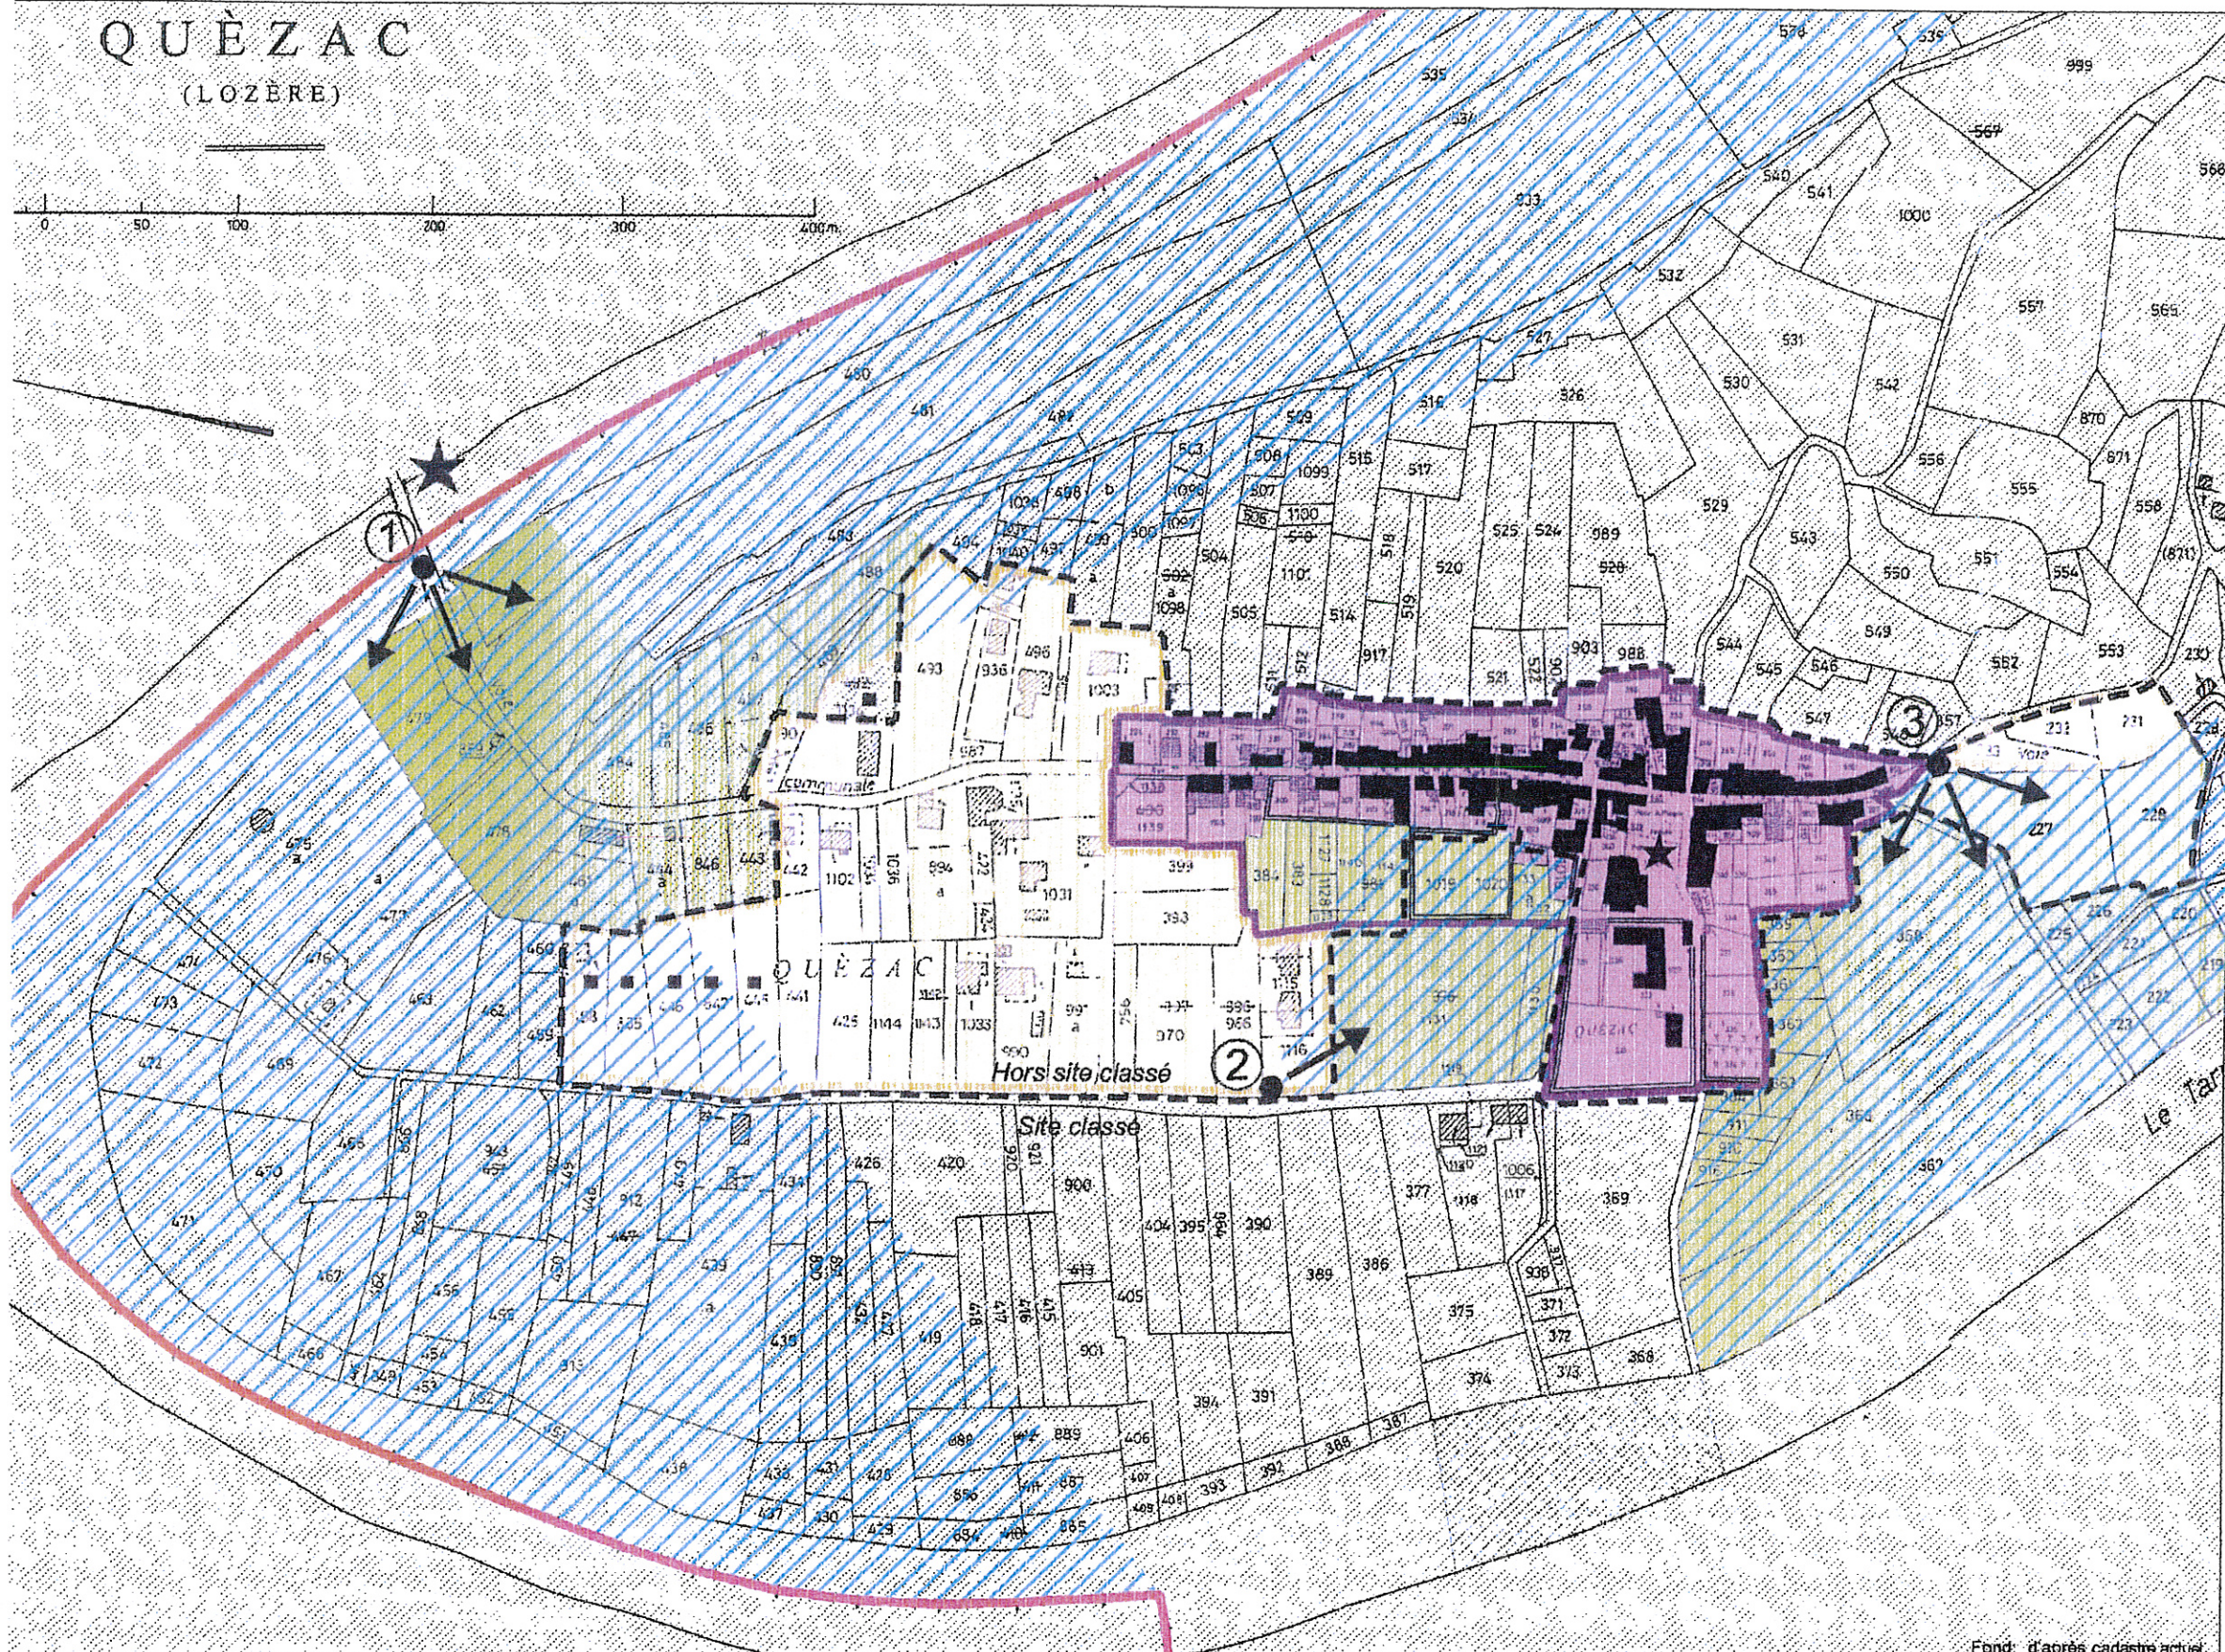

# QUÈZAC (LOZÈRE)

Fond: d'après cadastre actuel

Z.P.P.A.U.P. DE QUEZAC  
Maître GUIORGADZÉ, architecte du patrimoine - 2005

ZPPAUP  
SECTEUR DE QUEZAC  
Secteurs 1 et 2

- Secteur 1A: le cœur ancien du village
- Secteur 2: quartier pavillonnaire
- Périmètre de la zone de protection
- Site classé
- Espaces naturels protégés
- Clôtures à conserver
- Point de vue
- Zone en visibilité directe
- Implantation possible d'un futur pont
- Monument Historique
- Edifices d'intérêt patrimonial
- Parcelle statut particulier (voir règlement)